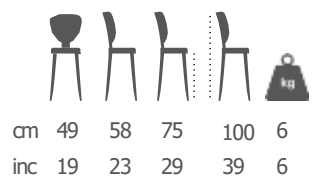

MODERN PERCEPTIONS

OPRIMA