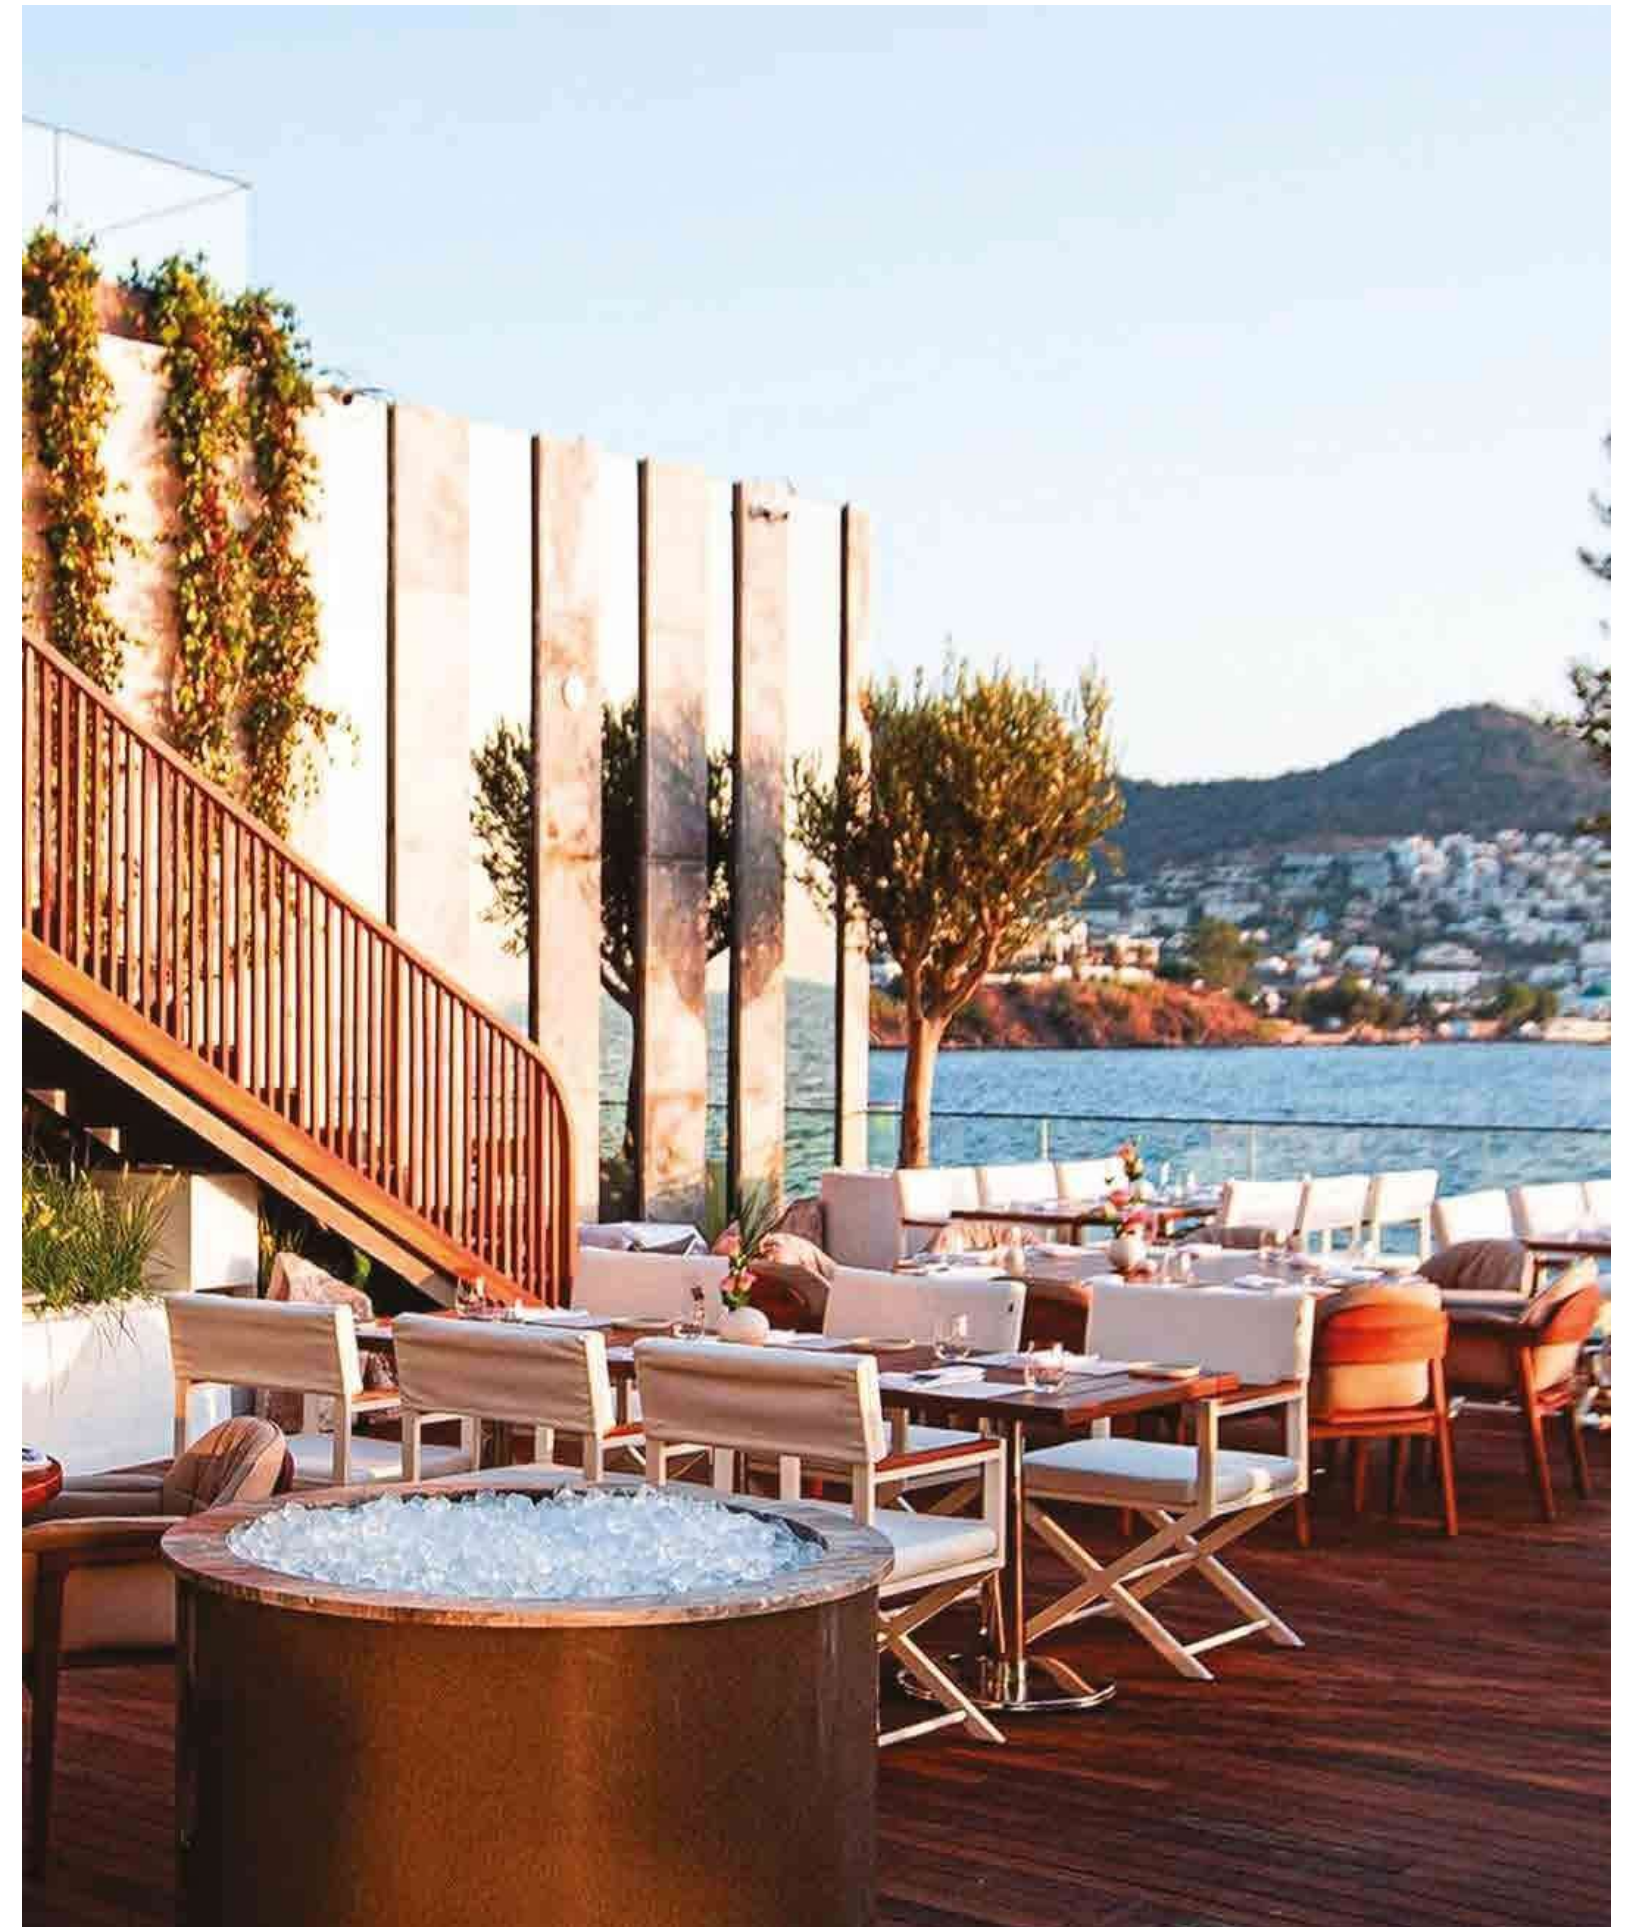

cm	59	57	47	88	9
inc	23	22	18	34	9