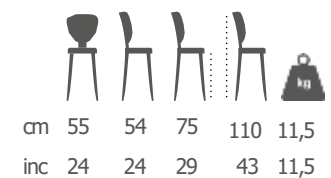

RAMIRO /WICKER