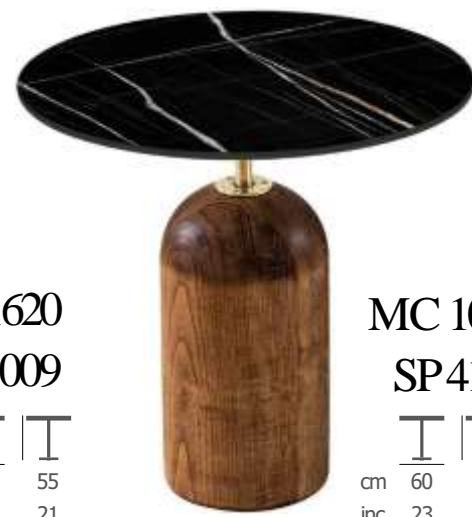

M 1620
L009
cm 60 55
inc 23 21

MC 100
SP410
cm 60 55
inc 23 21