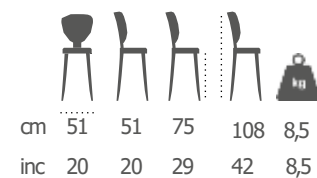

FARAH /WICKER/ PLUS