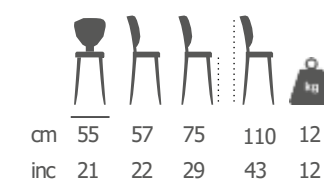

BAYONNE/PLUS