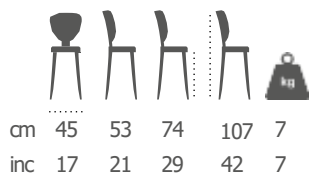

BERETRA

MODERN PERCEPTIONS