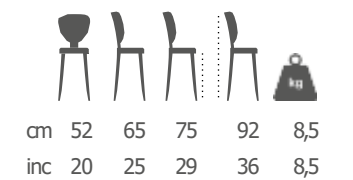

COOPER/QUILTED