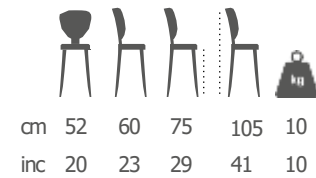

SELENT /WICKER