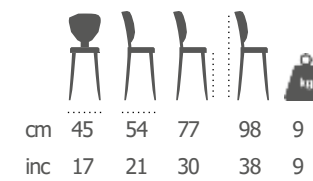

DOLE/STRIPE