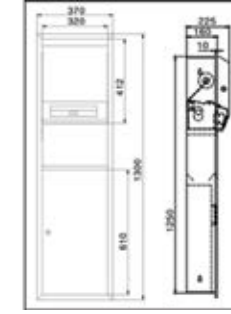

■ 430211
SIVA ÜSTÜ ANKASTRE
KOMBİ SET

- 304 PÇelikten mamül
- Fotoselli rulo kağıt verici ve çöp kovası kombinasyonu
- 4*1,5DC pilli
- Boyutlar; Y*G*D:
  1300x370x160(225)mm
- Elektrikli,
- 200, 250, 300mm ayarlanabilir kağıt