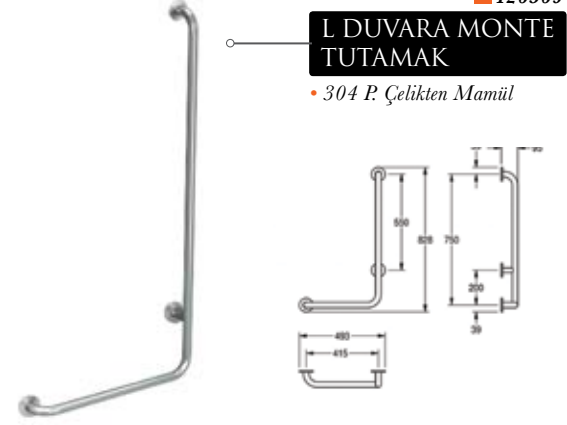

■ 420509
L DUVARA MONTE
TUTAMAK

- 304 P. Çelikten Mamül