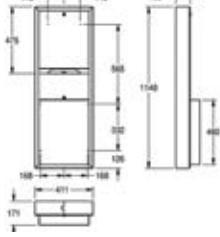

■ 430207
SIVA ÜSTÜ Z KATLI
KOMBİ SET

- 304 Kalite
- Paslanmaz Çelik
- 171.00 *1,148.00 *411.00 mm
- 800 Z Kağıt Kapasiteli