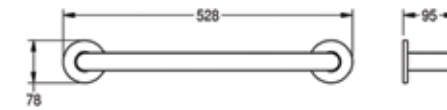

420507

TUTAMAK

- 60 cm