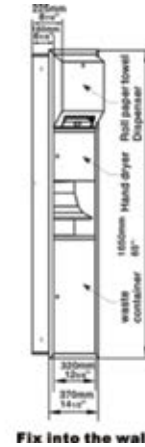

■ 430213
SIVA ÜSTÜ ANKASTRE
KOMBİ SET

- 304 PÇelikten Mamül,
- Fotoselli Rulo Kağıt Vericili,
- (4*1,5DC pilli / Elektrikli, 200, 250, 300mm K.Boyu Ayarlı)
- 2500W GSQ250A Tipi El Kurutma Makinalı
- Y*G*D=1650x370x160(225)mm