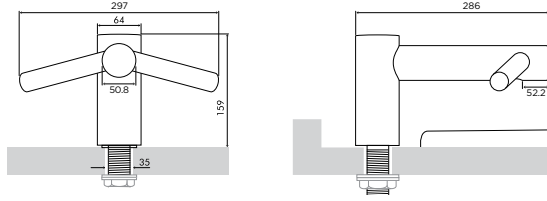

**AIRBLADE TAP
EL KURUTMA MAKİNESİ**

- Bataryaya Entegre
- Airblade
- 12 saniyede Doğrudan Lavaboda Kurutma

dyson

■ HU-02

**V FOTOSELLİ JET
EL KURUTMA MAKİNESİ**

- Airblade™ teknolojisi
- 1600 Watt elektrik tüketimi
- 90.000 devir/dakika motor hızı
- 690 km/Saat hava üfleme hızı
- 85 dBa ses seviyesi
- 10 Sn. kurutma süresi
- HEPA filtre
- Sensörler vasıtasıyla dokunmadan çalışır
- Nikel gövde kaplaması
- Beyaz renk gövde kaplama seçeneği
- Düşük karbon ayak izi
- Orijinal Airblade'den %60 daha küçük tasarım
- NSF Hijyen sertifikasına sahip
- 5 yıl garantili

dyson