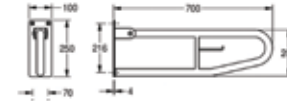

ENGELLİ TUTUNMA BARLARI

420500

HAREKETLİ MAFSALLI
TUTAMAK

- 304 P. Çelikten Mamül,
- WC Kağıtlıklı