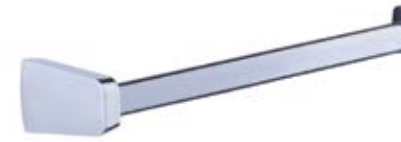

■ S20104
UZUN HAVLULUK

- Krom Kapalama
- Duvara Monte
- 40 / 50 CM

■ EMO SERİSİ

■ S30100
KAPAKLI KAĞITLIK

- Prinç Üzeri Krom Kapalama
- Duvara Monte

■ S30102
YEDEK BEKLETMELİK

- Prinç Üzeri Krom Kapalama
- Duvara Monte