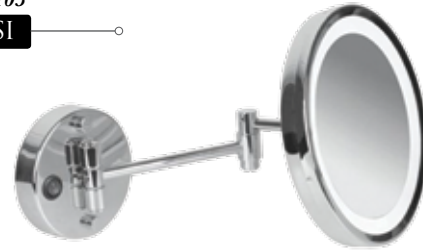

OTEL TİPİ MAKYAJ AYNALARI

430100 KÖRÜKLÜ MAKYAJ AYNASI

- Duvara Monte
- 3 X Büyüteçli
- 360 Derece Dönebilen
- Krom

866987 GALAXY MAKYAJ AYNASI

- Masa üstü Yuvarlak ayna
- Prinç üzeri krom gövde
- 3 Dakikada kapanma
- Ledli
- Pili dokunmatik
- Menşei Fransa

430101 KÖRÜKLÜ MAKYAJ AYNASI

- Duvara Monte
- Mafsalı Makyaj Aynası
- 3 X Büyüteçli
- Krom Kaplama

430102 LEDLİ MAKYAJ AYNASI

- Altın sarısı ledli ayna
- Duvara monte
- 3X büyüteçli
- Elektrik led ışıklı
- Paslanmaz çelik krom
- Çift mafsalı
- Made in Türkiye
- Gold bronz Silver kaplama

430103 LEDLİ MAKYAJ AYNASI

- Ledli ayna
- Duvara monte
- 3X büyüteçli
- Elektrik led ışıklı
- Paslanmaz çelik krom
- Çift mafsalı
- Made in Türkiye

OTEL TİPİ MAKYAJ AYNALARI

866986 GALAXY MAKYAJ AYNASI

- Masa üstü
- Prinç üzeri krom gövde
- 3 Dakikada kapanma
- Ledli
- Pili dokunmatik
- Menşei Fransa

866768 GALAXY MAKYAJ AYNASI

- Duvara Monte
- Prinç üzeri krom gövde
- 3 Dakikada kapanma
- Ledli
- Pili dokunmatik
- Çift mafsalı
- İstenilen yöne hareket edebilme
- Menşei Fransa

866964 GALAXY MAKYAJ AYNASI

- Duvara Monte
- Prinç üzeri krom gövde
- 3 Dakikada kapanma
- Ledli
- Pili dokunmatik
- Tek mafsalı
- İstenilen yöne hareket edebilme
- Menşei Fransa

430105 INTESSA PASLANMAZ LEDLİ IŞIKLI MAKYAJ AYNASI

- INTESSA Paslanmaz Ledli Işıklı Makyaj-Tıraş Aynası - Kare
- Duvara Monte Otel Tipi
- Mafsalı
- Led Işıklı - Gün Işığ
- Elektrikli
- Krom - Parlak
- 3X büyüteçli
- Yedek parça Garantisi
- Made in TURKIYE
- 3 yıl garanti