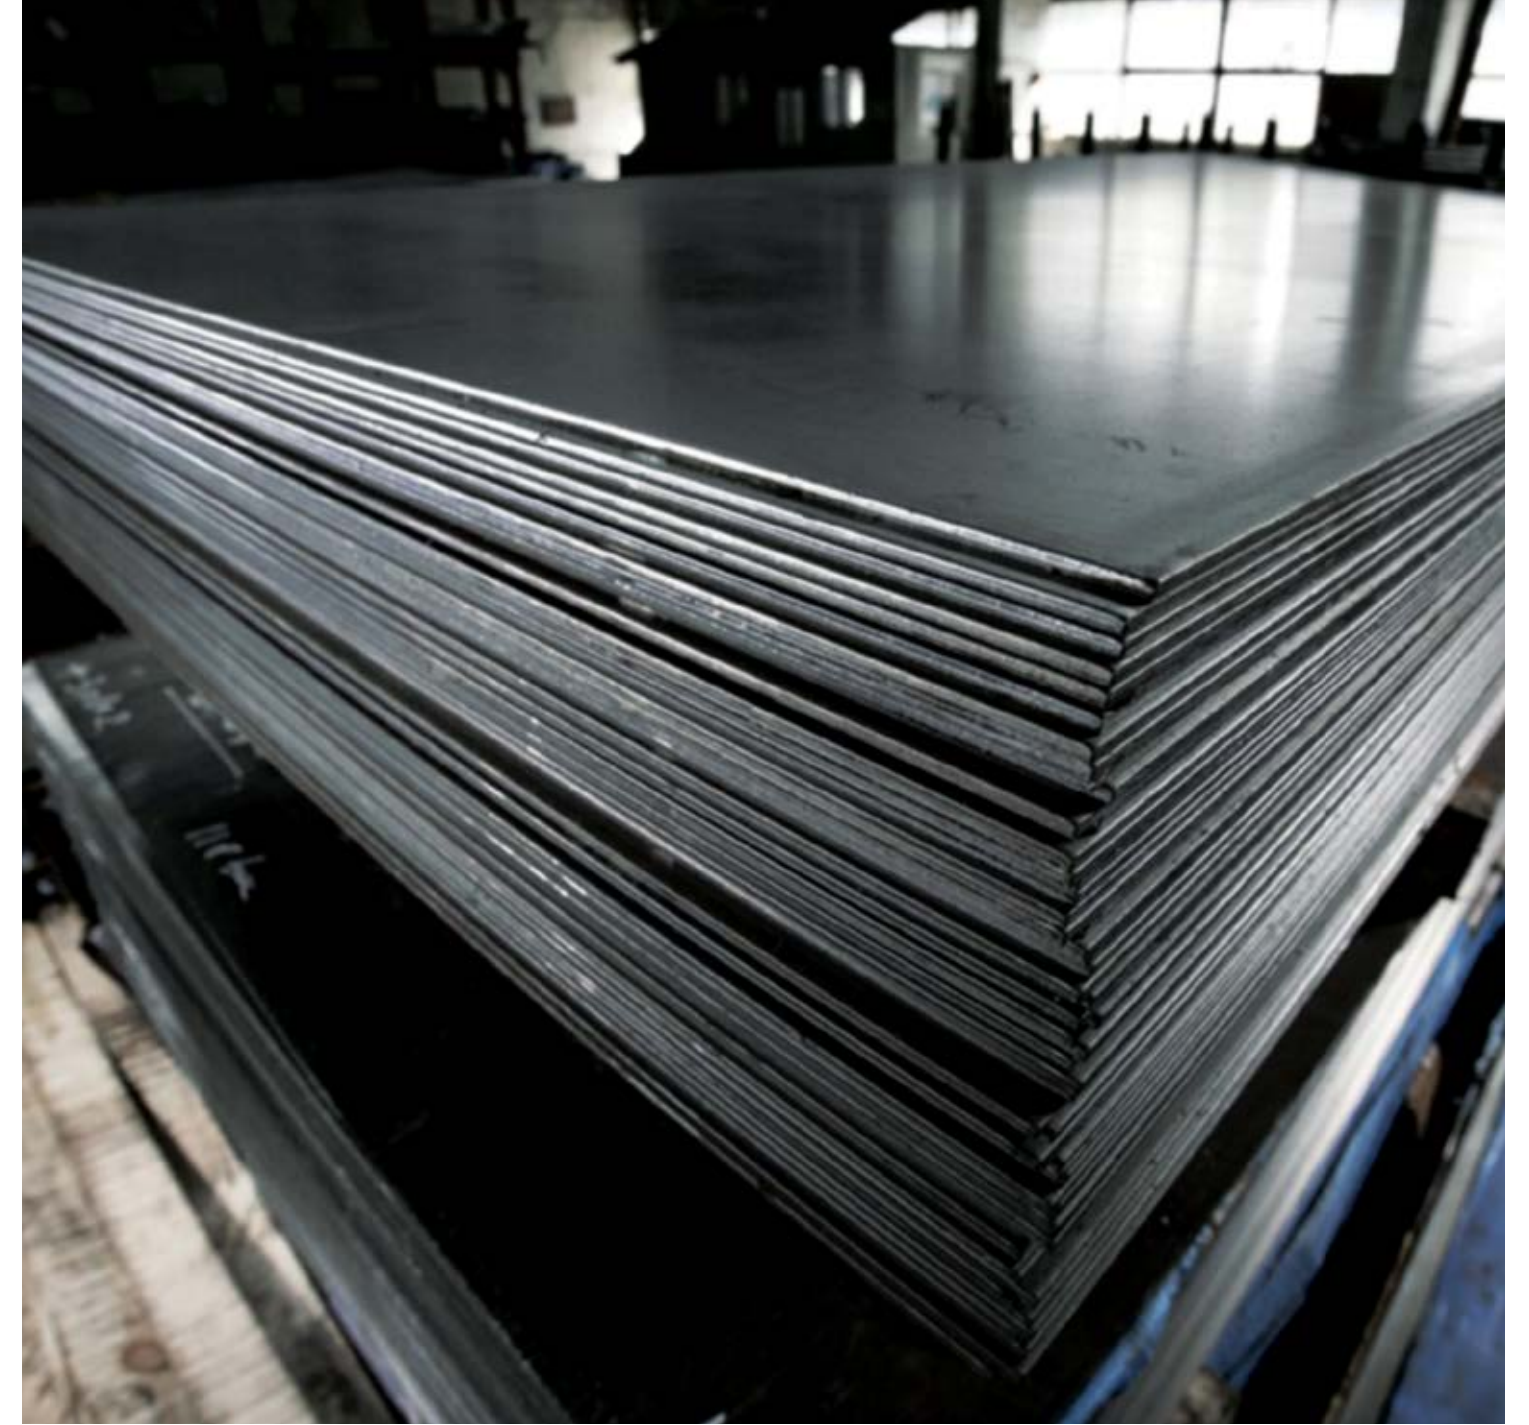

■ 430214

**SIVA ÜSTÜ ANKASTRE
KOMBİ SET**

- 304 P. Çelikten Mamül,
- 800 adet Z / 600 adet C katlı kağıt havlu kapasiteli
- 2500W GSQ250A Tipi el kurutma makinalı
- Z Kağıt verici, el kurutma makinası,
- Çöp kovası için tek anahtarlı
- 1*G*D=1650x370x160mm

■ 430215

**SIVA ÜSTÜ ANKASTRE
KOMBİ SET**

- 304 P. Çelikten Mamül,
- 800 Adet Z / 600 Adet Z Katlı Kağıt Verici,
- 1*G*D=1300x370x160 mm

■ 430216

SIVA ÜSTÜ KOMBİ SET

- 304 P. Çelikten Mamül,
- 800 adet Z/600 adet C katlı kağıt verici
- 23L Taşınabilir Çöp Kovası
- 1*G*D=1250x350x140 mm

■ 430217

SIVA ÜSTÜ KOMBİ SET

- 304 P. Çelikten Mamül,
- 400 adet Z katlı kağıt verici
- 8L Taşınabilir Çöp Kovası Kombinasyonu