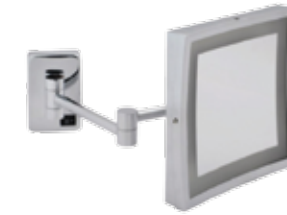

430105 INTESSA PASLANMAZ LEDLİ IŞIKLI MAKYAJ AYNASI

- INTESSA Paslanmaz Ledli Işıklı Makyaj-Tıraş Aynası - Kare
- Duvara Monte Otel Tipi
- Mafsalı
- Led Işıklı - Gün Işığ
- Elektrikli
- Krom - Parlak
- 3X büyüteçli
- Yedek parça Garantisi
- Made in TURKIYE
- 3 yıl garanti